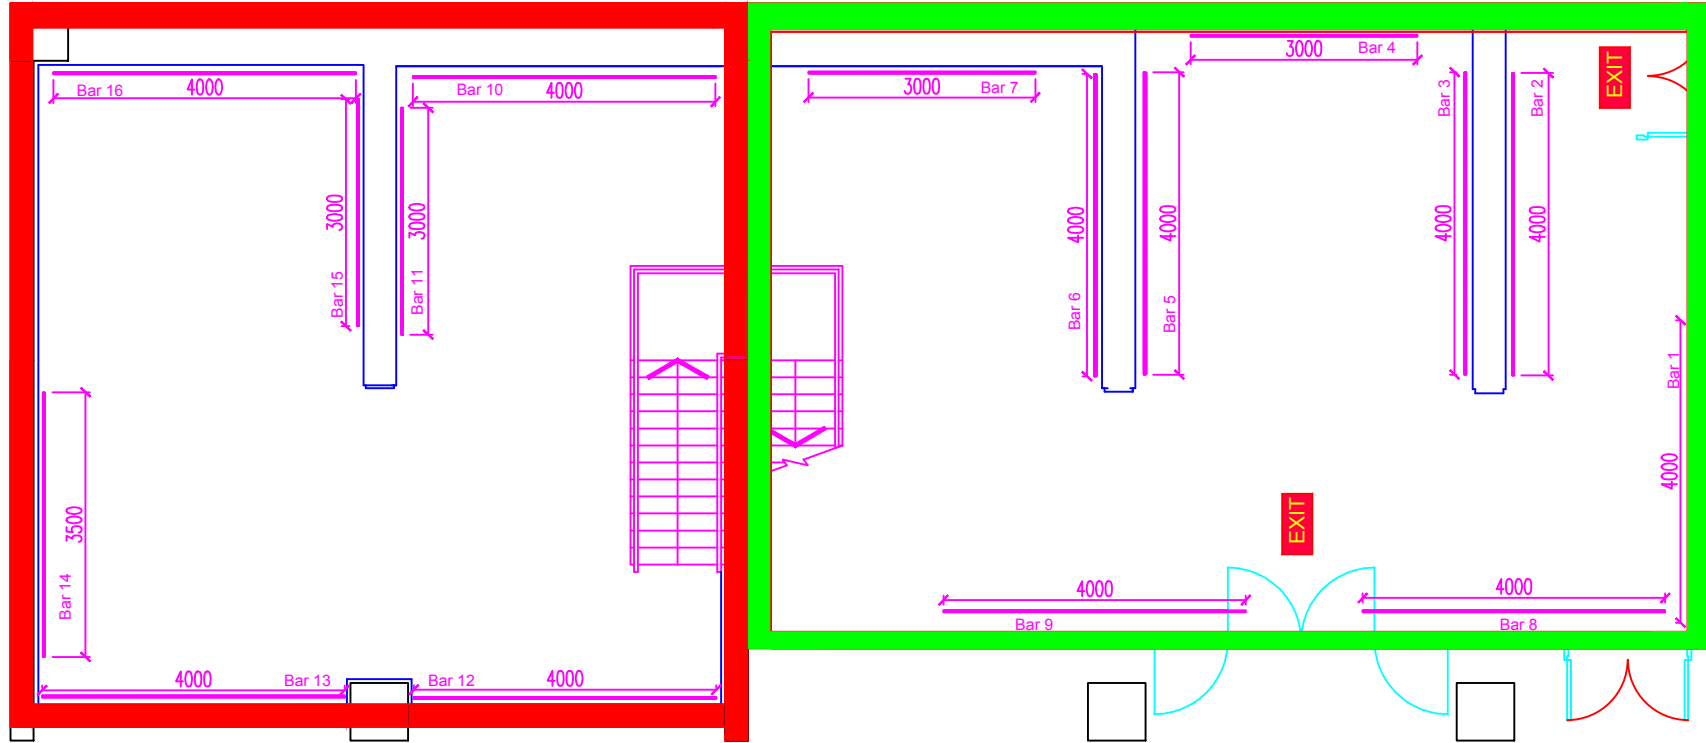

此為13A插座

Drawing Title LO Gallery	Venue		Scale 1:100 on A4	Date 18/09/2019

紅色高度限制為7400mm
 Bar 10,11,14,15,16至地面高度為6700mm
 Bar 1-9,12,13至地面高度為3400mm

綠色高度限制為4000mm

Drawing Title LO Gallery	Venue	Scale 1:100 on A4	Date 18/09/2019